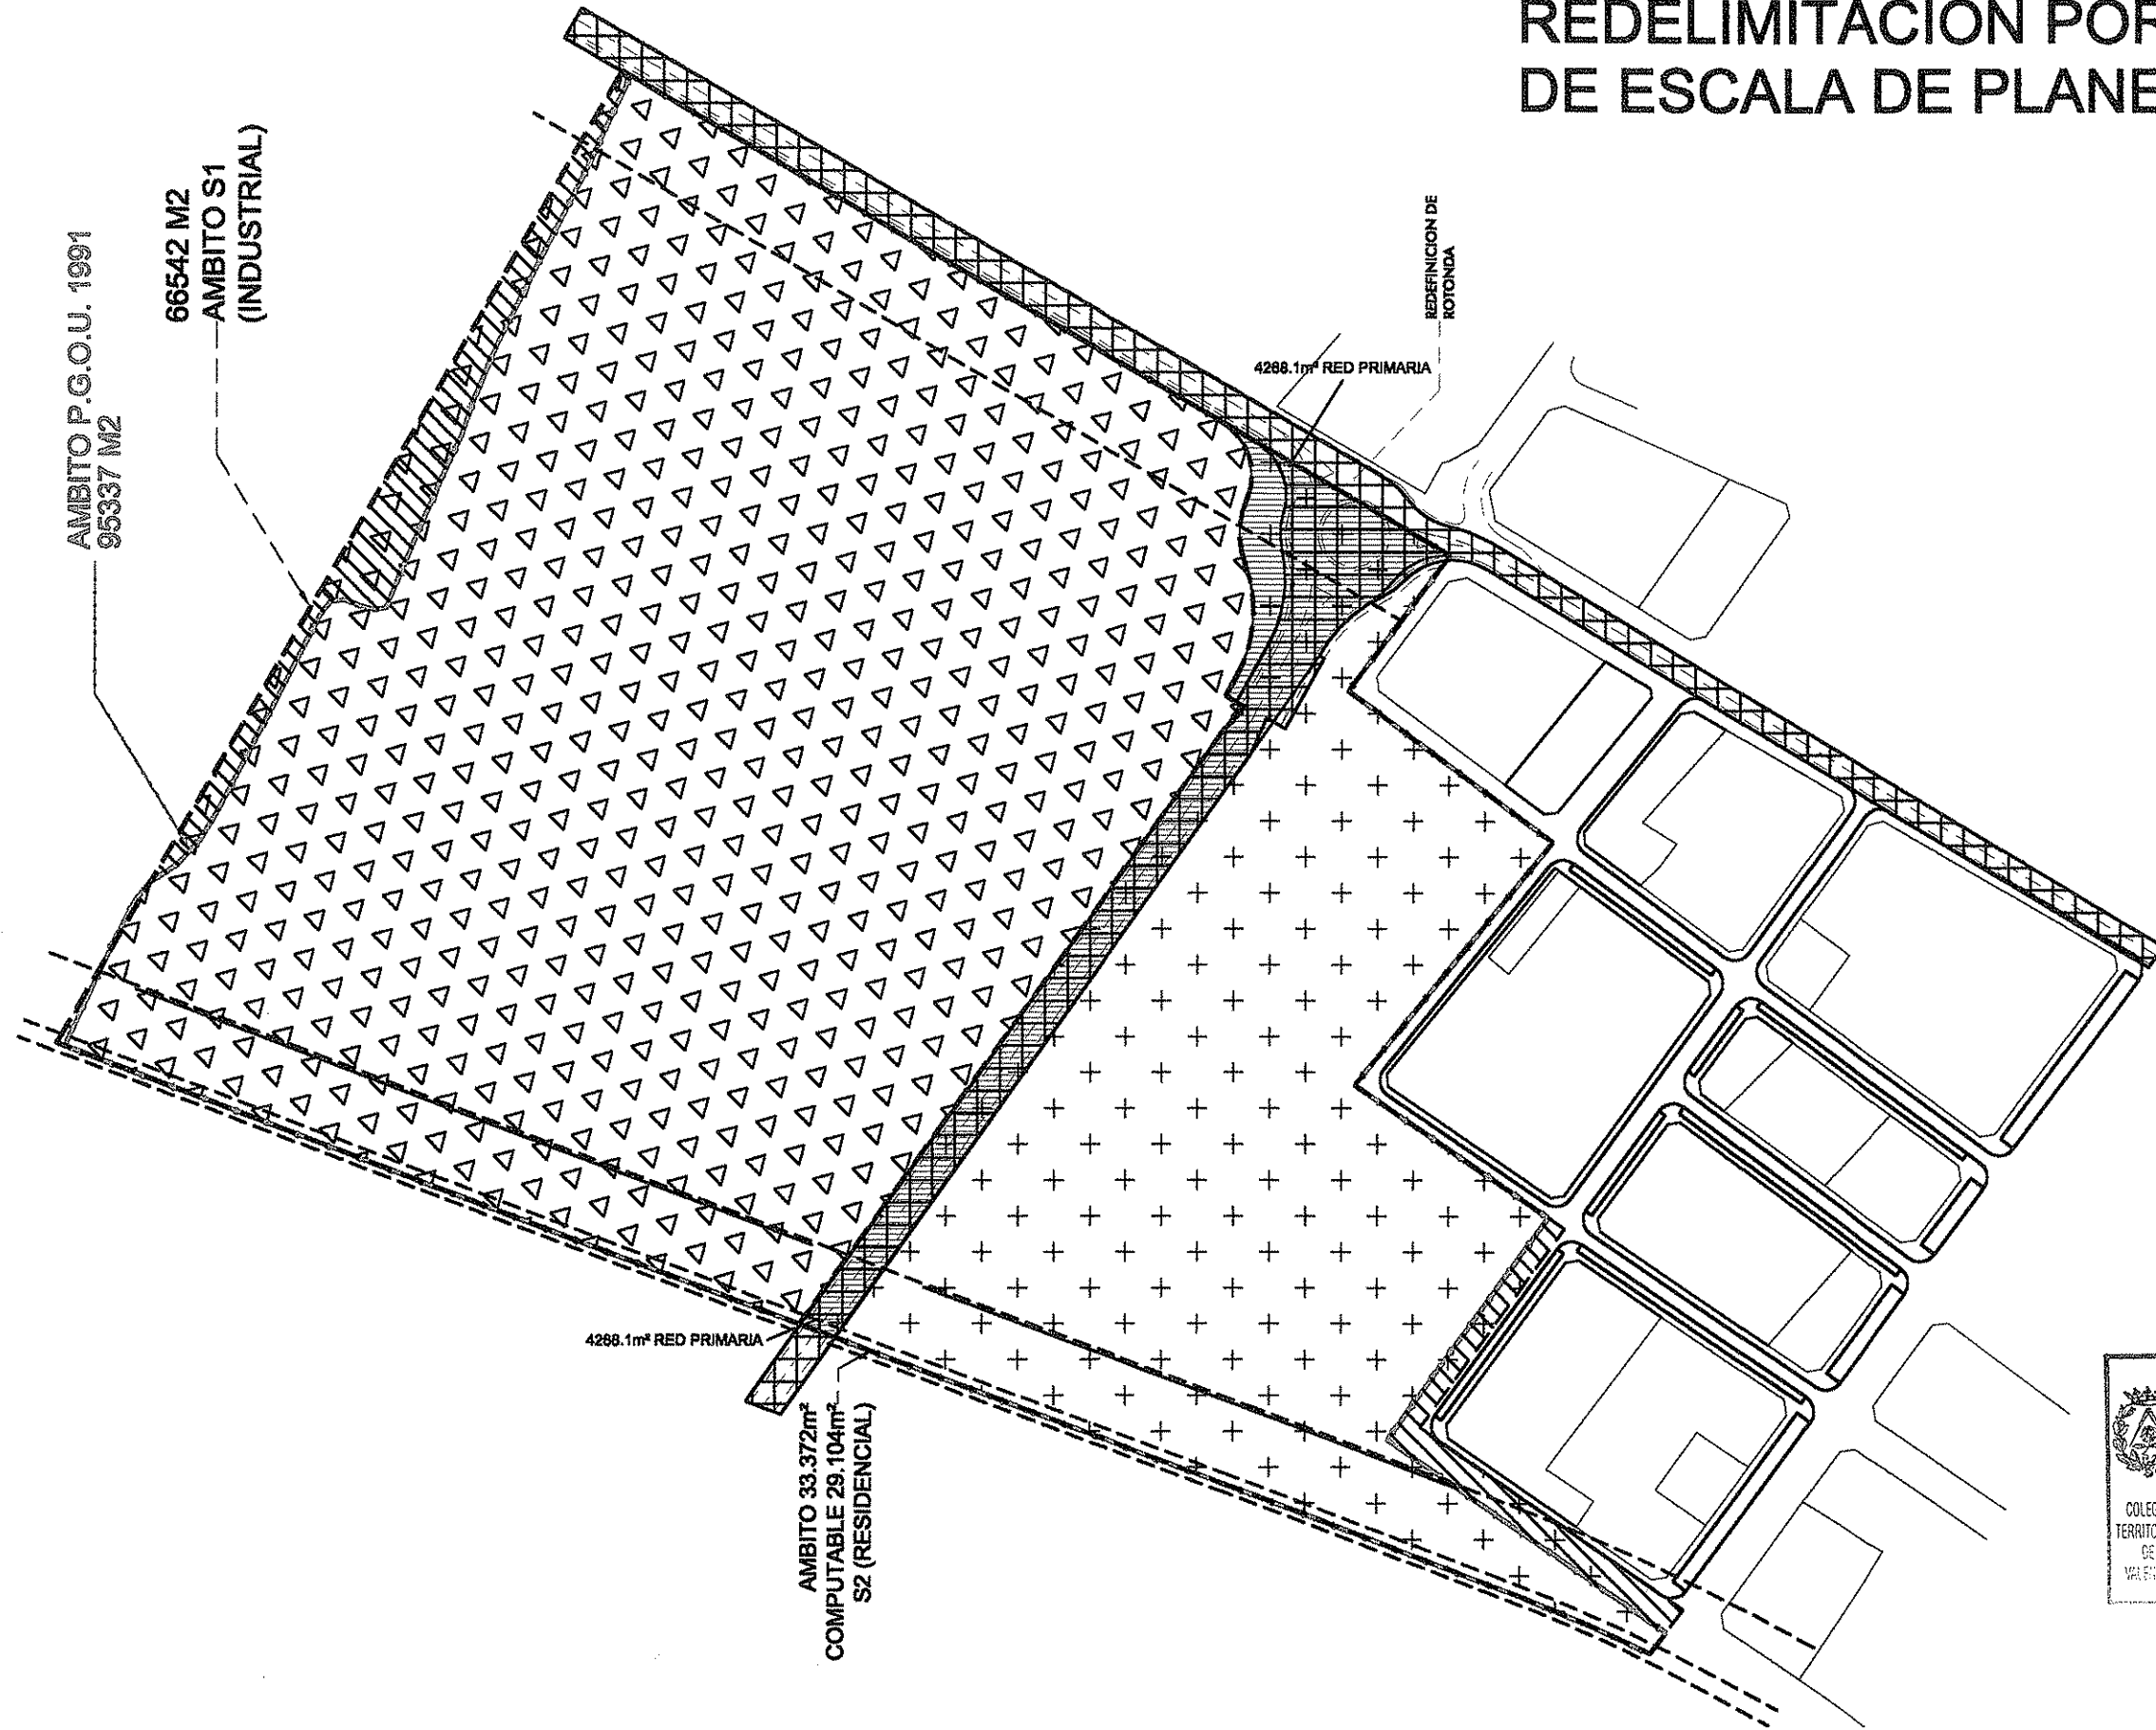

REDELIMITACION POR ERROR DE ESCALA DE PLANEAMIENTO.

COLEGIO OFICIAL DE
ARQUITECTOS DE LA
COMUNIDAD VALENCIANA

17 MAYO 2002

- VISADO -
A LOS EFECTOS LEGISLATIVOS

	PROMOTOR AYUNTAMIENTO DE ALBALAT DELS SORELLS	CONSULTORIA inaval s.l. ingenieria y arquitectura valenciana	FECHA JUNIO-2001	UBICACION ALBALAT DELS SORELLS VALENCIA	ESCALA 1/2.000	CLAVE CLAVE	PROYECTO PROYECTO HOMOLOGACION MODIFICATIVA SECTORIAL DEL SUELO URBANIZABLE INDUSTRIAL NORTE CON DELIMITACION DEL SECTOR INDUSTRIAL N1 Y RESIDENCIAL N2.	DENOMINACION REDELIMITACION DE AMBITO.	AUTOR PROYECTO J.M. BARRERA PUIGDOLLERS DR. ARQUITECTO	PLANO N. 07 APARTADO -
--	---	---	---------------------	---	-------------------	----------------	--	--	--	--